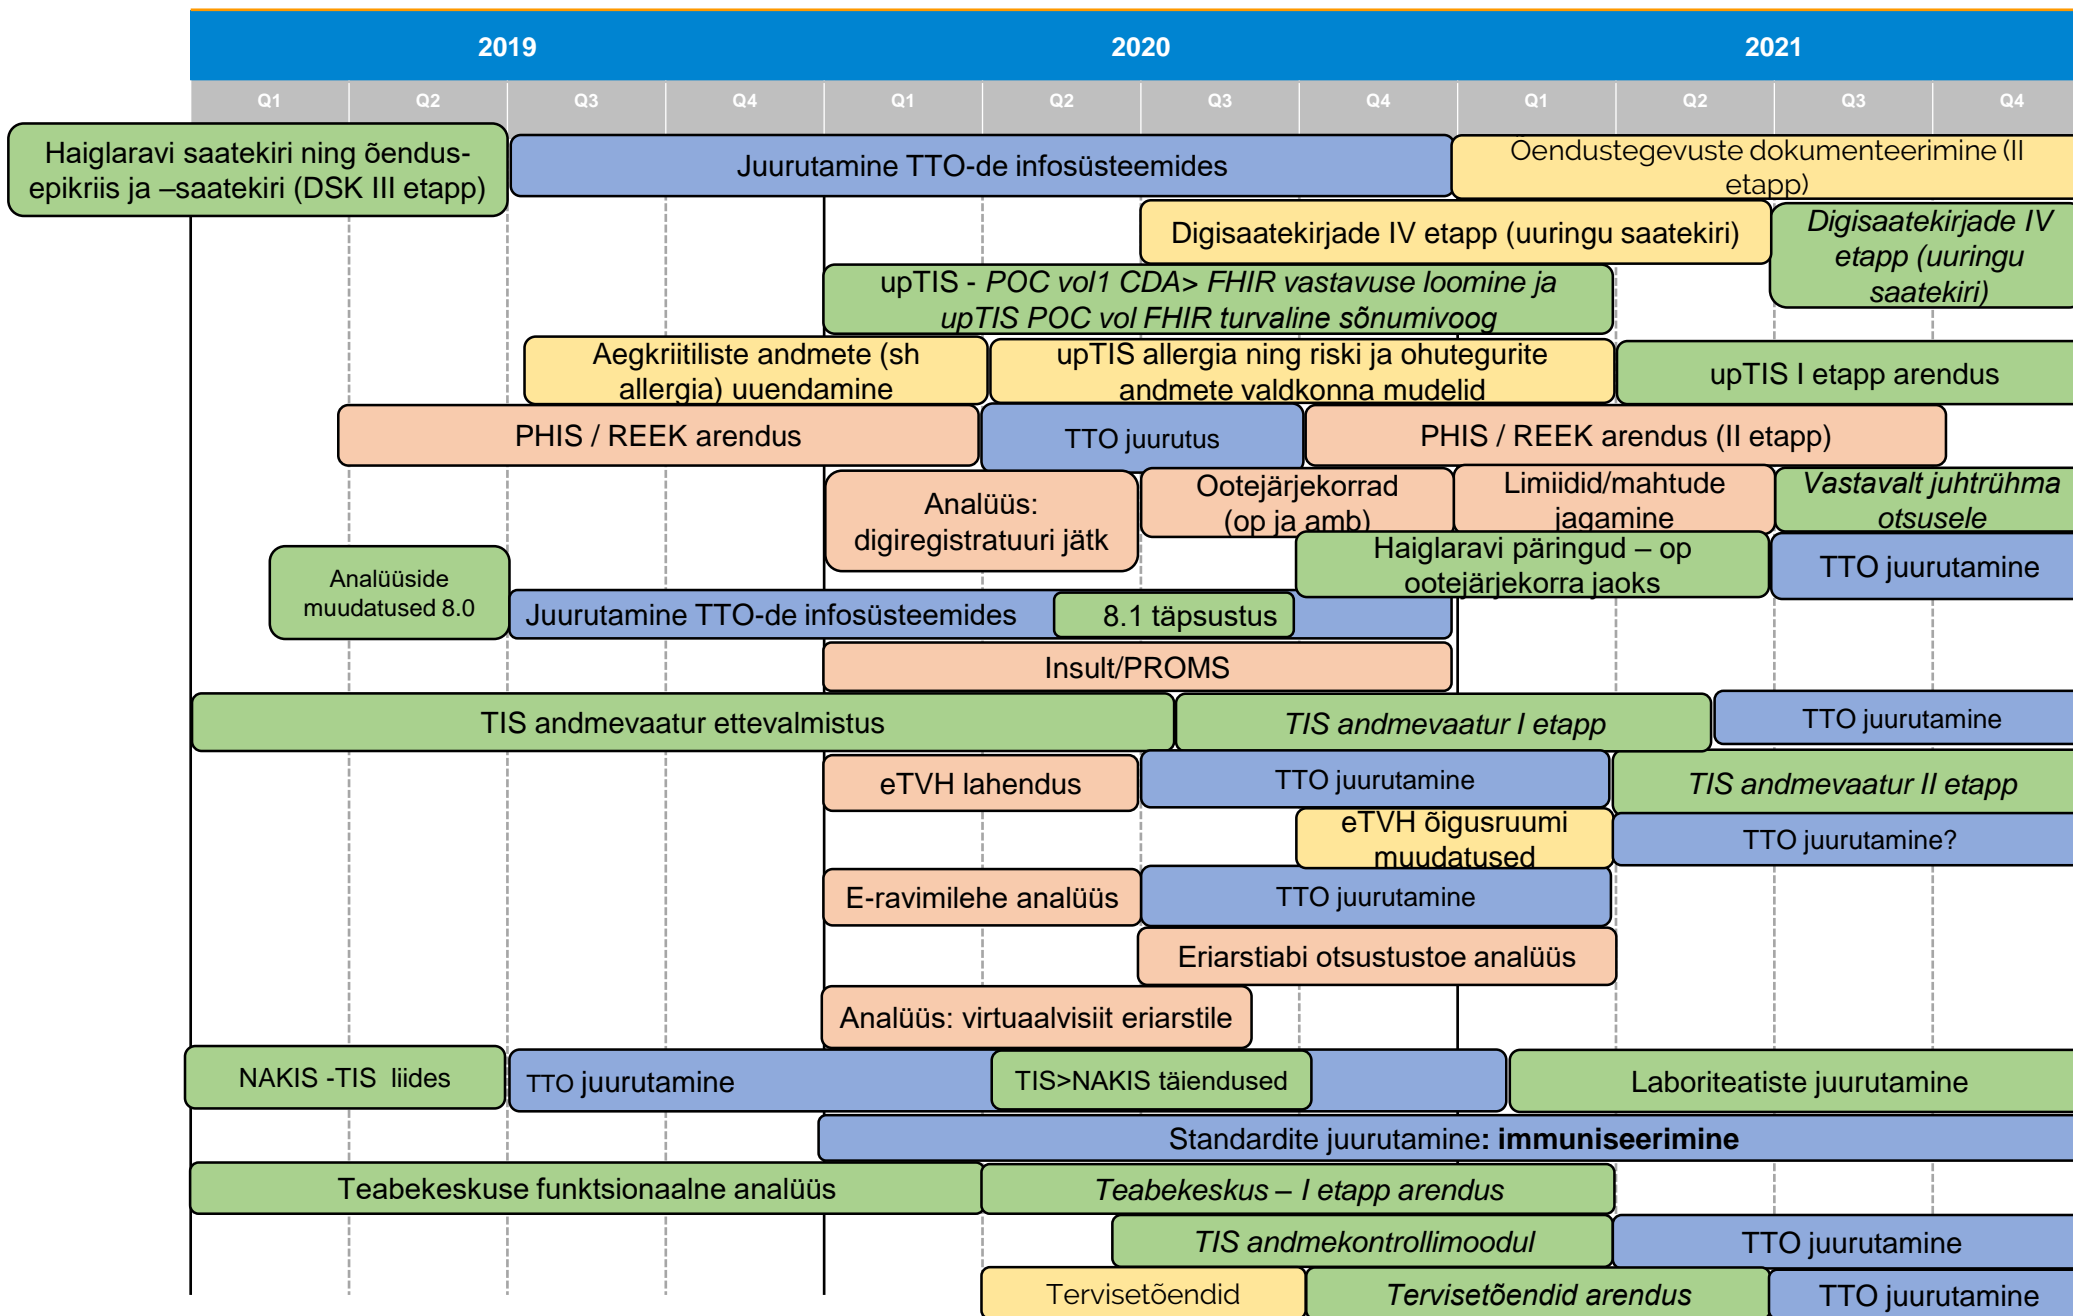

# SOM, TEHIK ja EHK projektide teekaart 2020 juuni - EHL

Legend:

- Lähteülesande ettevalmistus SoMis
- EHK analüüs või arendus
- TEHIK arendus
- Rakendamine TTO infosüsteemides
- Kaldkirjas etapid, mille rahastus kinnitamata